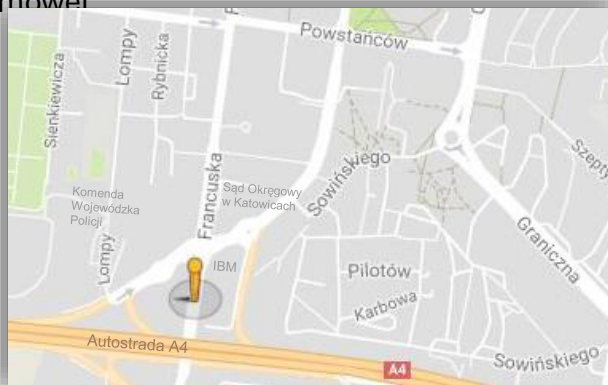

Symbol lokalizacji **X02** **ul. Francuska** szczegóły... 

Katowice, ulica Francuska, skrzyżowanie przy Sądzie Okręgowym w Katowicach, Komendzie Głównej Policji oraz kompleksie A4 Business Park. Droga wylotowa, jak również zjazd z autostrady A4 Wrocław - Kraków. Dojazd do ścisłego centrum miasta. Duże natężenie ruchu. Dwustronna ekspozycja banerów na przyczepie reklamowej

Dane mapy ©2018 Google

Koszty:

Ekspozycja 1 miesiąc **1200 zł netto**
/stacjonarnie

Wydruk i montaż **800 zł netto**
/2 banery